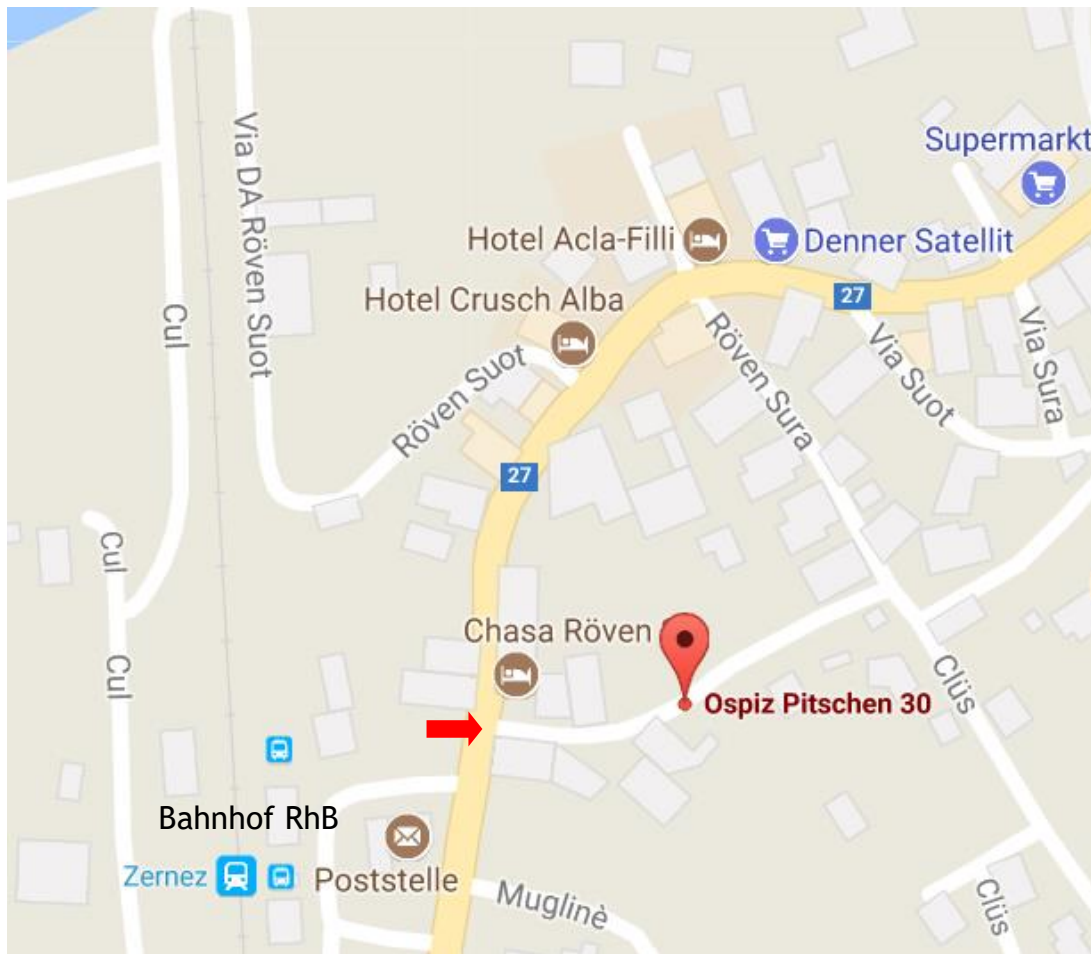

Lageplan und Wegbeschreibung

Atelier - Galerie Elena Denoth

Ospiz Pitschen 30
7530 Zernez
Tel. 081 856 12 90 / Ntl. 079 721 69 42

Zuoz / St. Moritz

- **Von Scuol/Susch (Unterengadin) herkommend:**
Auf der Hauptstrasse durchs Dorf fahren Richtung St. Moritz. Bevor Sie zum Postplatz/Bahnhof kommen in die Strasse „Davo Röven“ nach links abbiegen. Das Haus Nr. 30 „Ospiz Pitschen“ befindet sich nach 120 m auf der rechten Strassenseite (grosser Vorplatz, Einfamilienhaus mit farbigem Sgraffito).
- **Von St. Moritz/Zuoz (Oberengadin) herkommend:**
Fahren Sie auf der Hauptstrasse ins Dorf. Anfangs Dorf gegenüber Postplatz/Bahnhof in die Strasse „Davo Röven“ nach rechts abbiegen. Das Haus Nr. 30 „Ospiz Pitschen“ befindet sich nach 120 m auf der rechten Strassenseite (grosser Vorplatz, Einfamilienhaus mit farbigem Sgraffito).